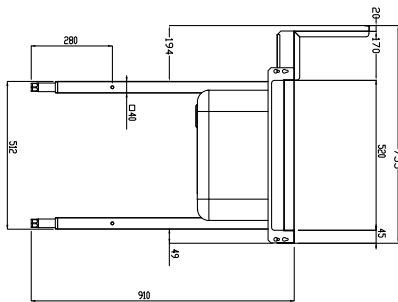

Descrizione

Articolo N°

Costruzione in acciaio inox AISI 304. Paraspruzzi h 300 mm. Dimensione vasca 600x450xh300 mm con tubo troppo pieno, foro di scarico. Gambe tubolari a sezione quadrata 40x40 mm su piedini regolabili. Direzione cestello: da destra a sinistra.

Fronte

Informazioni chiave

 Dimensioni esterne,
 larghezza:

865408 (BHRPT6B16R) 1600 mm

 Dimensioni esterne,
 profondità:

755 mm

Dimensioni esterne, altezza:

1170 mm

Peso netto:

28 kg

Dimensioni alzatina, Altezza

260 mm

Dimensioni vasca

Lato

D = Scarico acqua

Alto