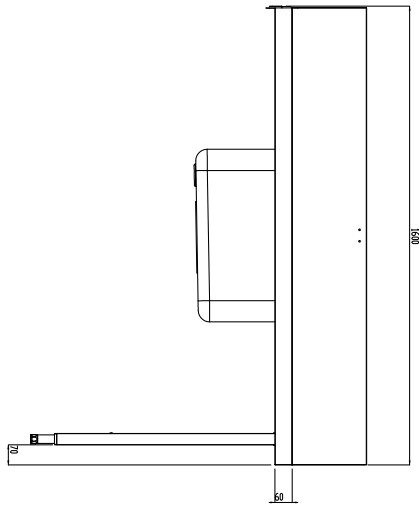

Descrizione

Articolo N°

Costruzione in acciaio inox AISI 304. Paraspruzzi h 300 mm. Dimensione vasca 600x450xh300 mm con tubo troppo pieno, foro di scarico. Gambe tubolari a sezione quadrata 40x40 mm su piedini regolabili. Direzione cestello: da destra a sinistra.

Sostenibilità

- Piedini in acciaio inox di 50 mm regolabili in altezza per convogliare l'acqua nella cesto trascinato.

Accessori opzionali

- Coppia di gambe posteriori per scaffale montato a pavimento PNC 855296
- Raschietto a forma di mezzaluna per lo sbarazzo PNC 855297
- - NOT TRANSLATED - PNC 855379
- - NOT TRANSLATED - PNC 855380
- - NOT TRANSLATED - PNC 855381
- Rubinetto con doccia di prelavaggio monoforo (da montare sul piano) PNC 855385
- Rubinetto con doccia di prelavaggio, leva a gomito e canna, monoforo (da montare sul piano) PNC 855386
- - NOT TRANSLATED - PNC 855389
- Kit per fissaggio a pavimento di 2 gambe quadre composto da 2 piedini con flange e tasselli. PNC 865386
- Tavolo ponte rimovibile, 800 mm PNC 865418
- Tavolo ponte rimovibile con foro, 800 mm PNC 865419

Fronte

Informazioni chiave

 Dimensioni esterne,
 larghezza:

865408 (BHRPT6B16R) 1600 mm

 Dimensioni esterne,
 profondità:

755 mm

Dimensioni esterne, altezza:

1170 mm

Peso netto:

28 kg

Dimensioni alzatina, Altezza

260 mm

Dimensioni vasca

Lato

D = Scarico acqua

Alto